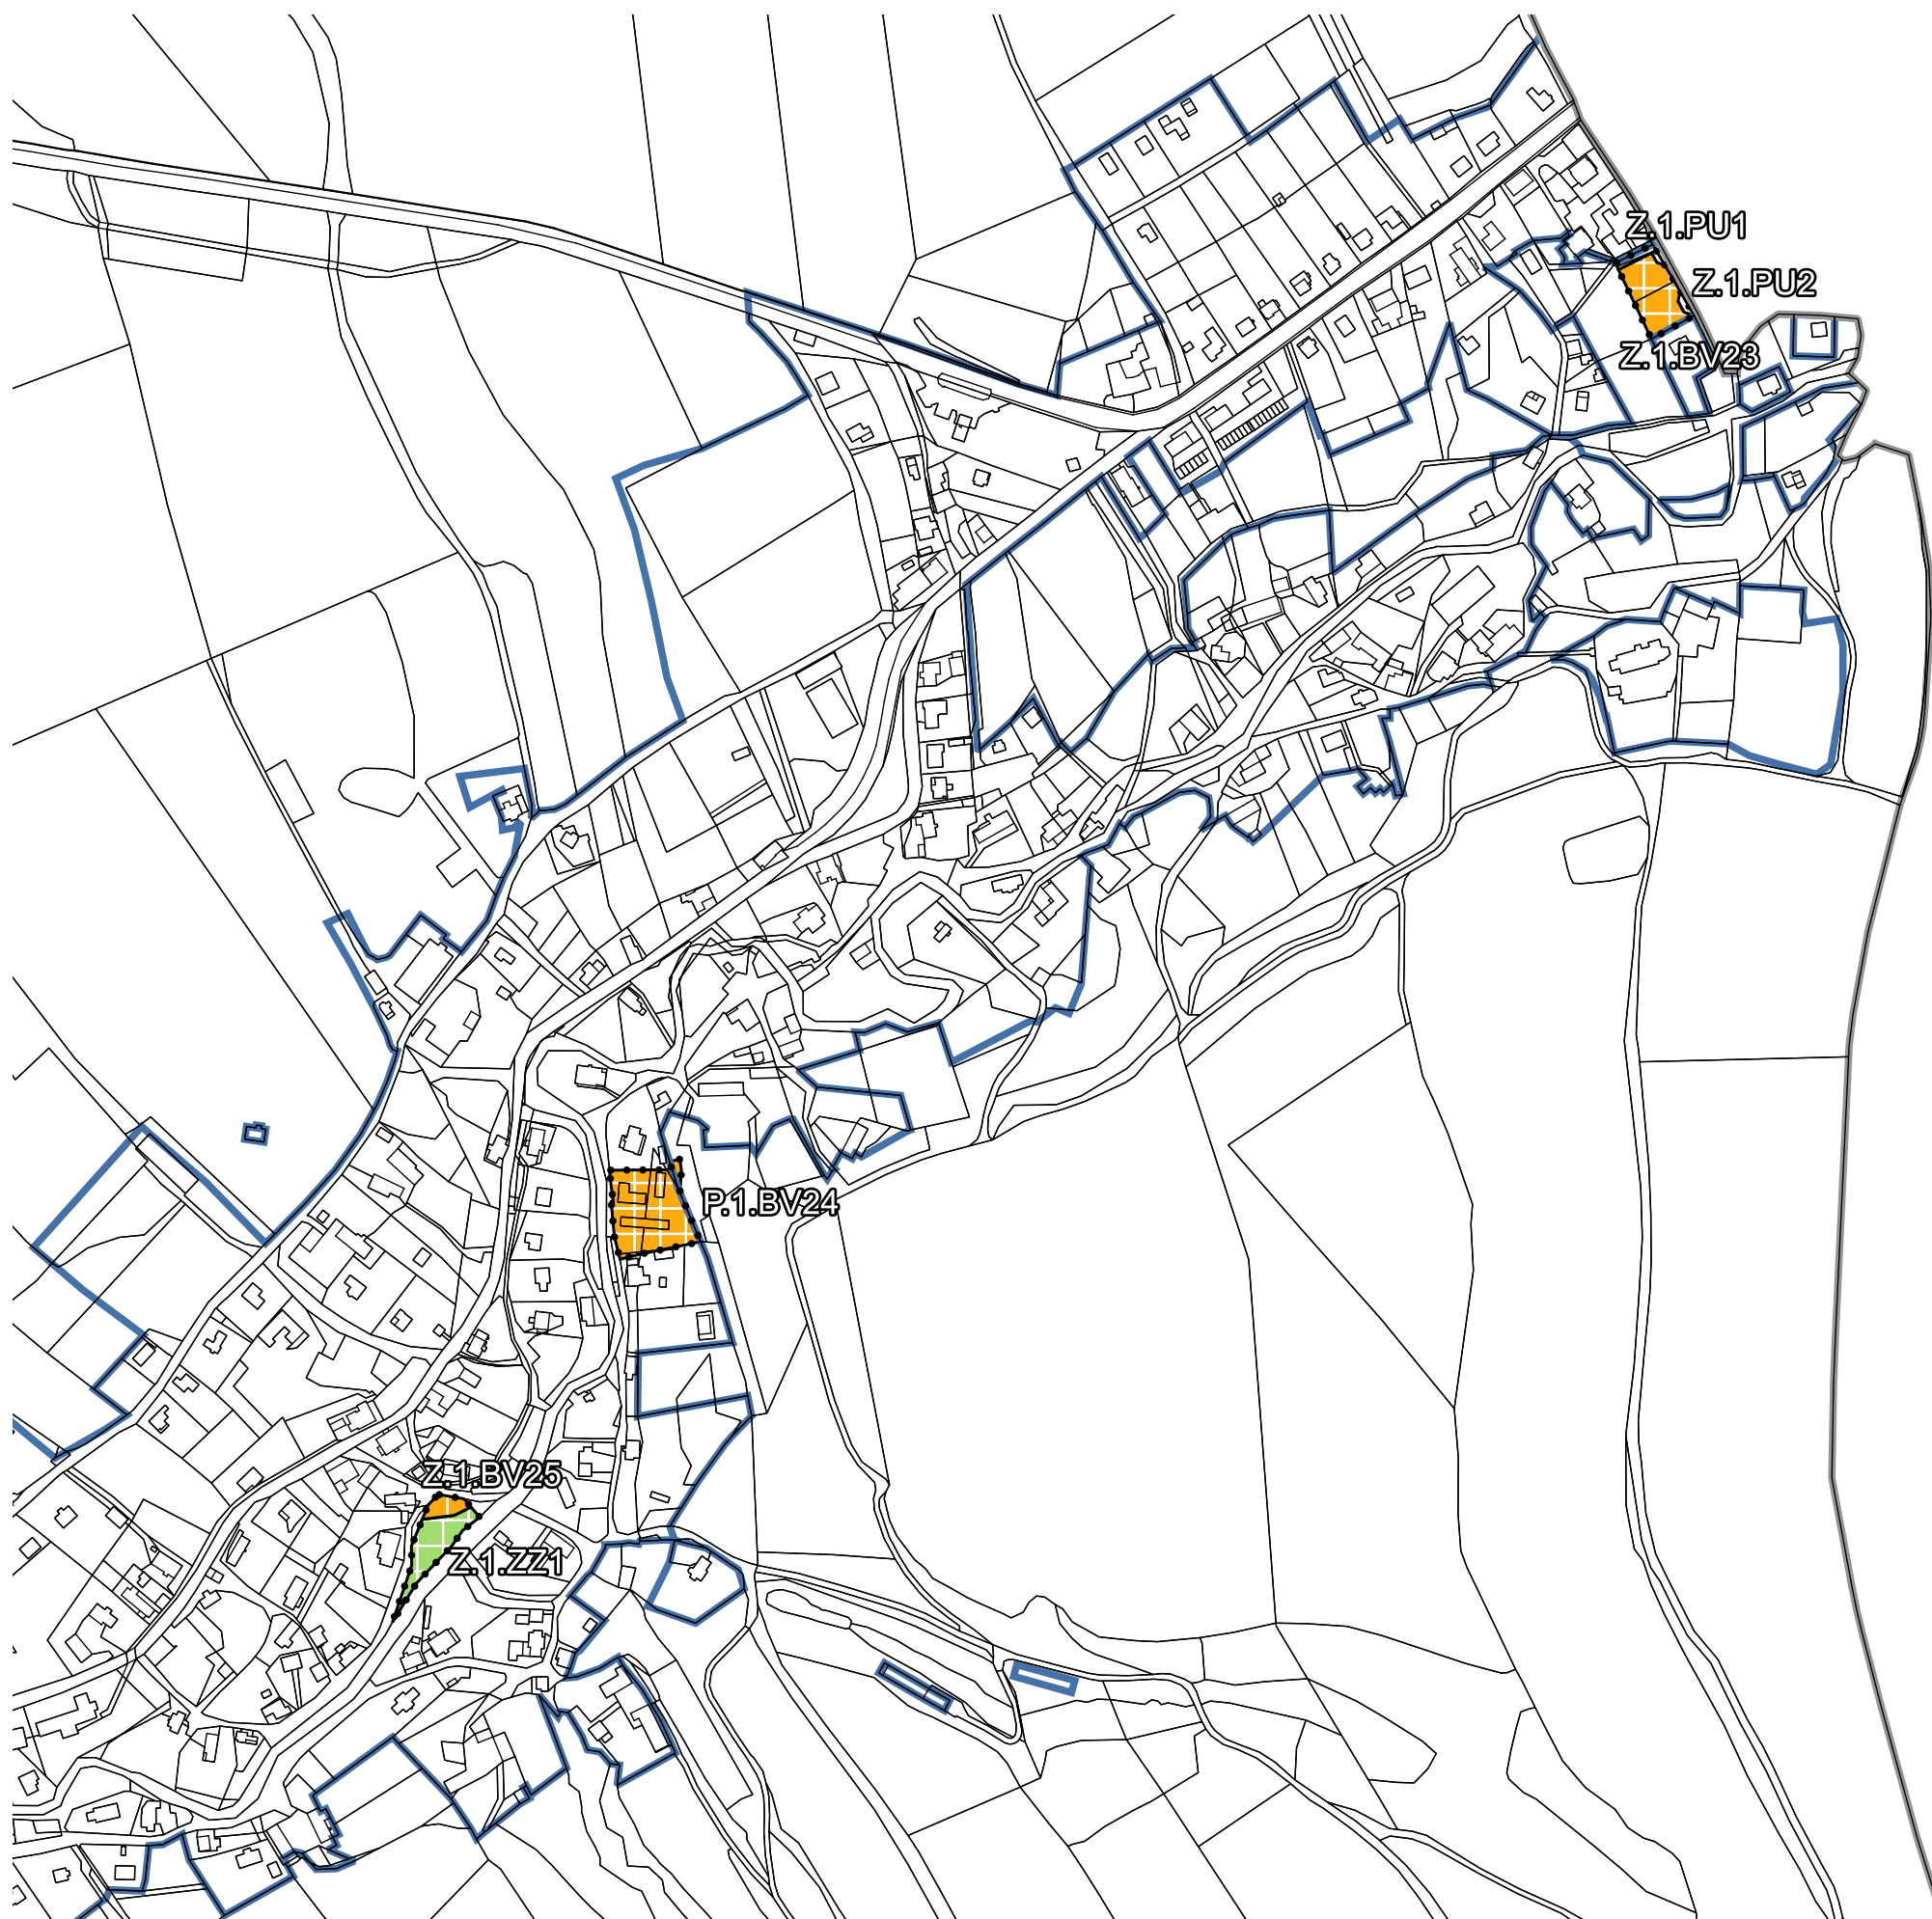

ZMĚNA Č. 1 ÚZEMNÍHO PLÁNU MARKVARTICE

HLAVNÍ VÝKRES

LEGENDA

STAV

- HRANICE OBCE MARKVARTICE
- ▭ HRANICE ZASTAVĚNÉHO ÚZEMÍ
- ▭ HRANICE PARCEL KATASTRU NEMOVITOSTÍ

NÁVRH

- ⋯ HRANICE ZASTAVITELNÝCH PLOCH (Z) / HRANICE PLOCH PŘESTAVBY (P)
- ▭ BYDLENÍ VENKOVSKÉ (BV)
- ▭ VEŘEJNÁ PROSTRANSTVÍ VŠEOBECNÁ (PU)
- ▭ ZELEŇ - ZAHRADY A SADY (ZZ)

ZPRACOVATEL

NÁZEV DOKUMENTACE
NÁZEV VÝKRESU
FÁZE
ODPOVĚDNÝ PROJEKTANT
MĚŘÍTKO
FORMÁT
DATUM

REZNÍK
URBANISTICKÝ ATELIÉR

ZMĚNA Č. 1 ÚZEMNÍHO PLÁNU MARKVARTICE
HLAVNÍ VÝKRES
SPOLEČNÉ JEDNÁNÍ
ING. VLADIVOJ ŘEZNÍK
1 : 5 000
A3
29.8.2024