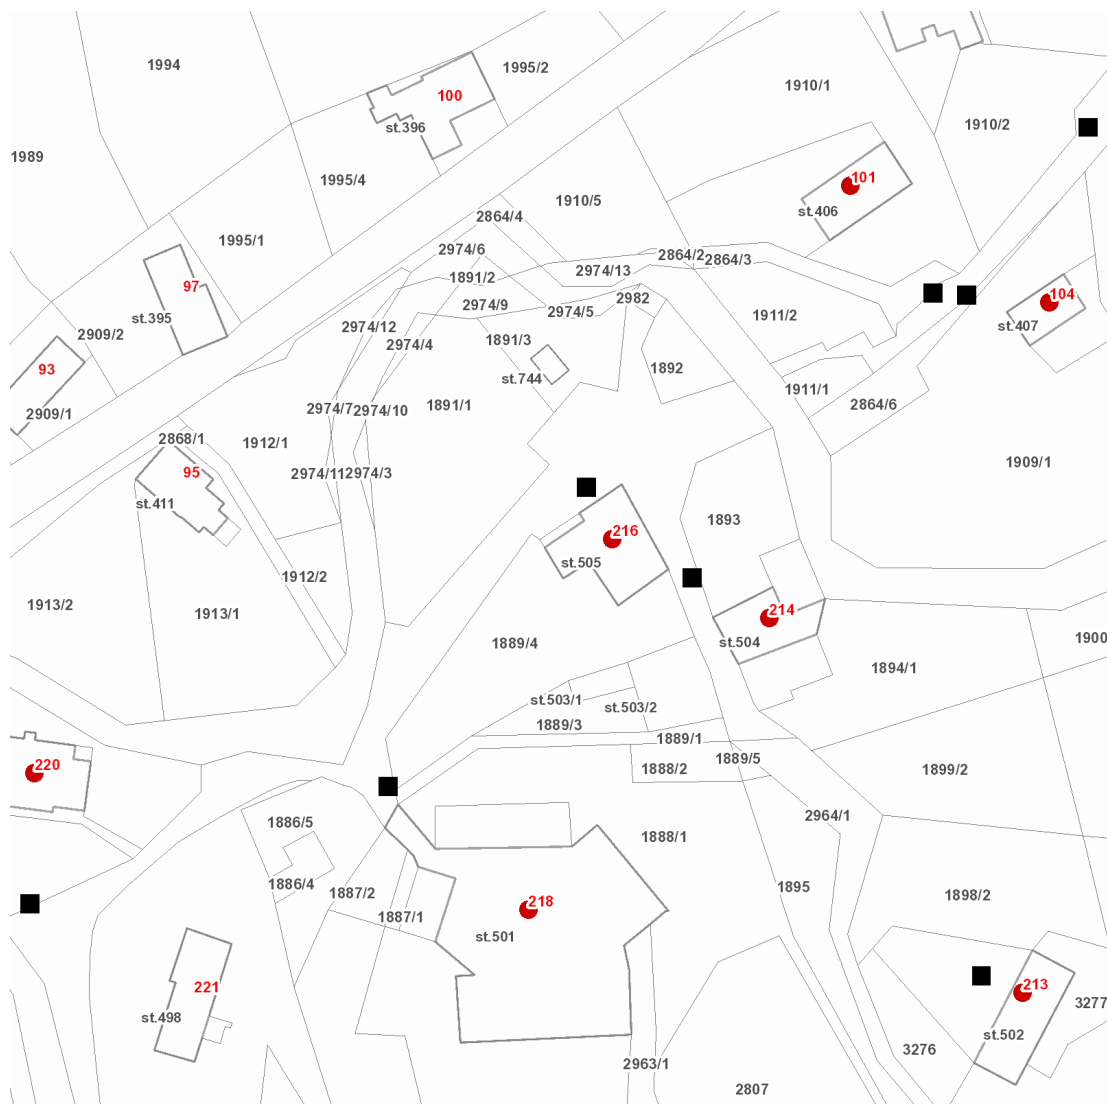

dne **29. 7. 2021** od **7:00** do **15:00** hodin

Plánovaná odstávka zahrnuje tyto lokality:**Markvartice (okres Děčín)**

č. p. 101, 104, 213, 214, 216, 218, 220

UPOZORNĚNÍ

Dotčené zařízení distribuční soustavy je nutné i v době odstávky považovat za zařízení pod napětím, a proto vás žádáme o dodržení všech zásad bezpečnosti a provedení opatření potřebných k zamezení případných škod na zdraví a majetku. | Provozovatelé výroben elektřiny jsou povinni zajistit přerušení dodávky elektřiny z výroby do vypnutého úseku distribuční soustavy.

dne 29. 7. 2021 od 7:00 do 15:00 hodin**Orientační mapový podklad odstavkou dotčených lokalit****VYSVĚTLIVKY**

- – adresy dotčené odstavkou elektřiny
- – místa připojení k elektrické síti dotčená odstavkou

INFORMACE ZASLÁNA

IDDS: amsbm42 (Obec Markvartice)